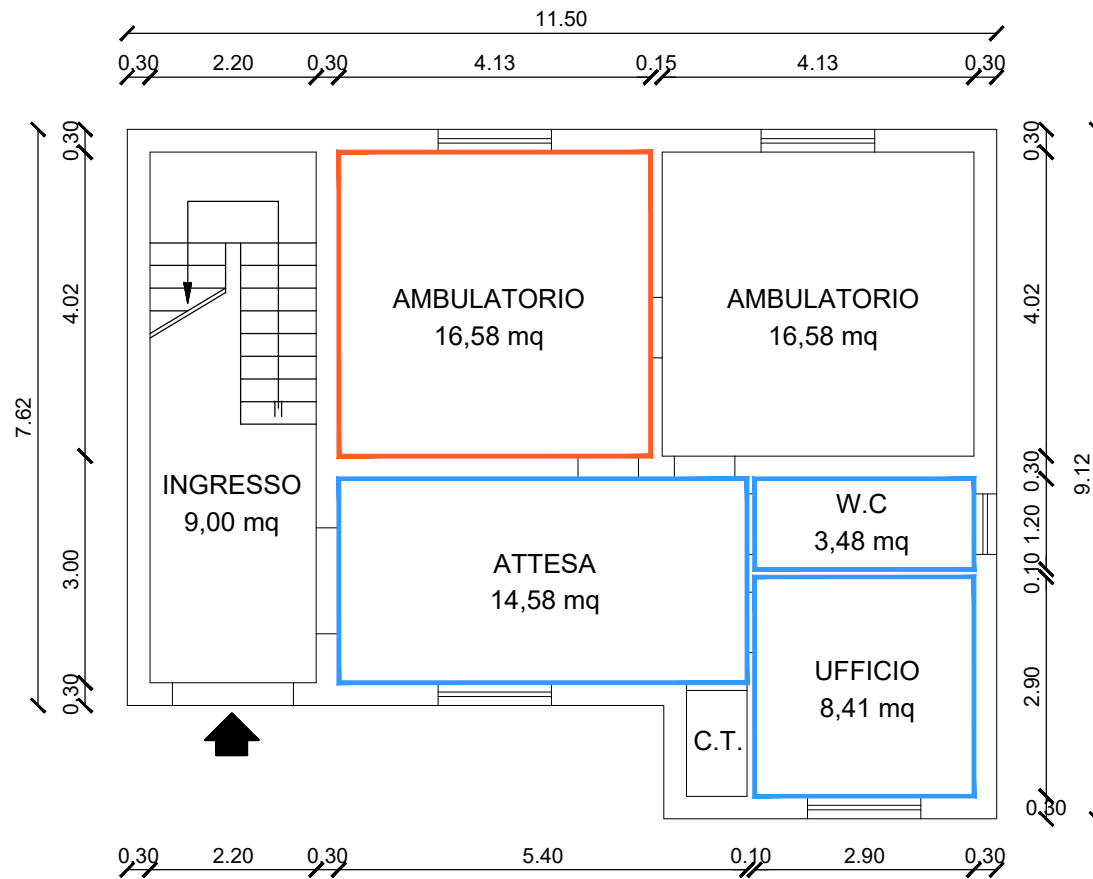

## Casa comunale Via Paratore,27 - XII Morelli

PIANO TERRA h=3.20m

— Ambulatorio 16,58 mq

— Parti comuni (50%) 13,23 mq

---

Totale 29,81 mq