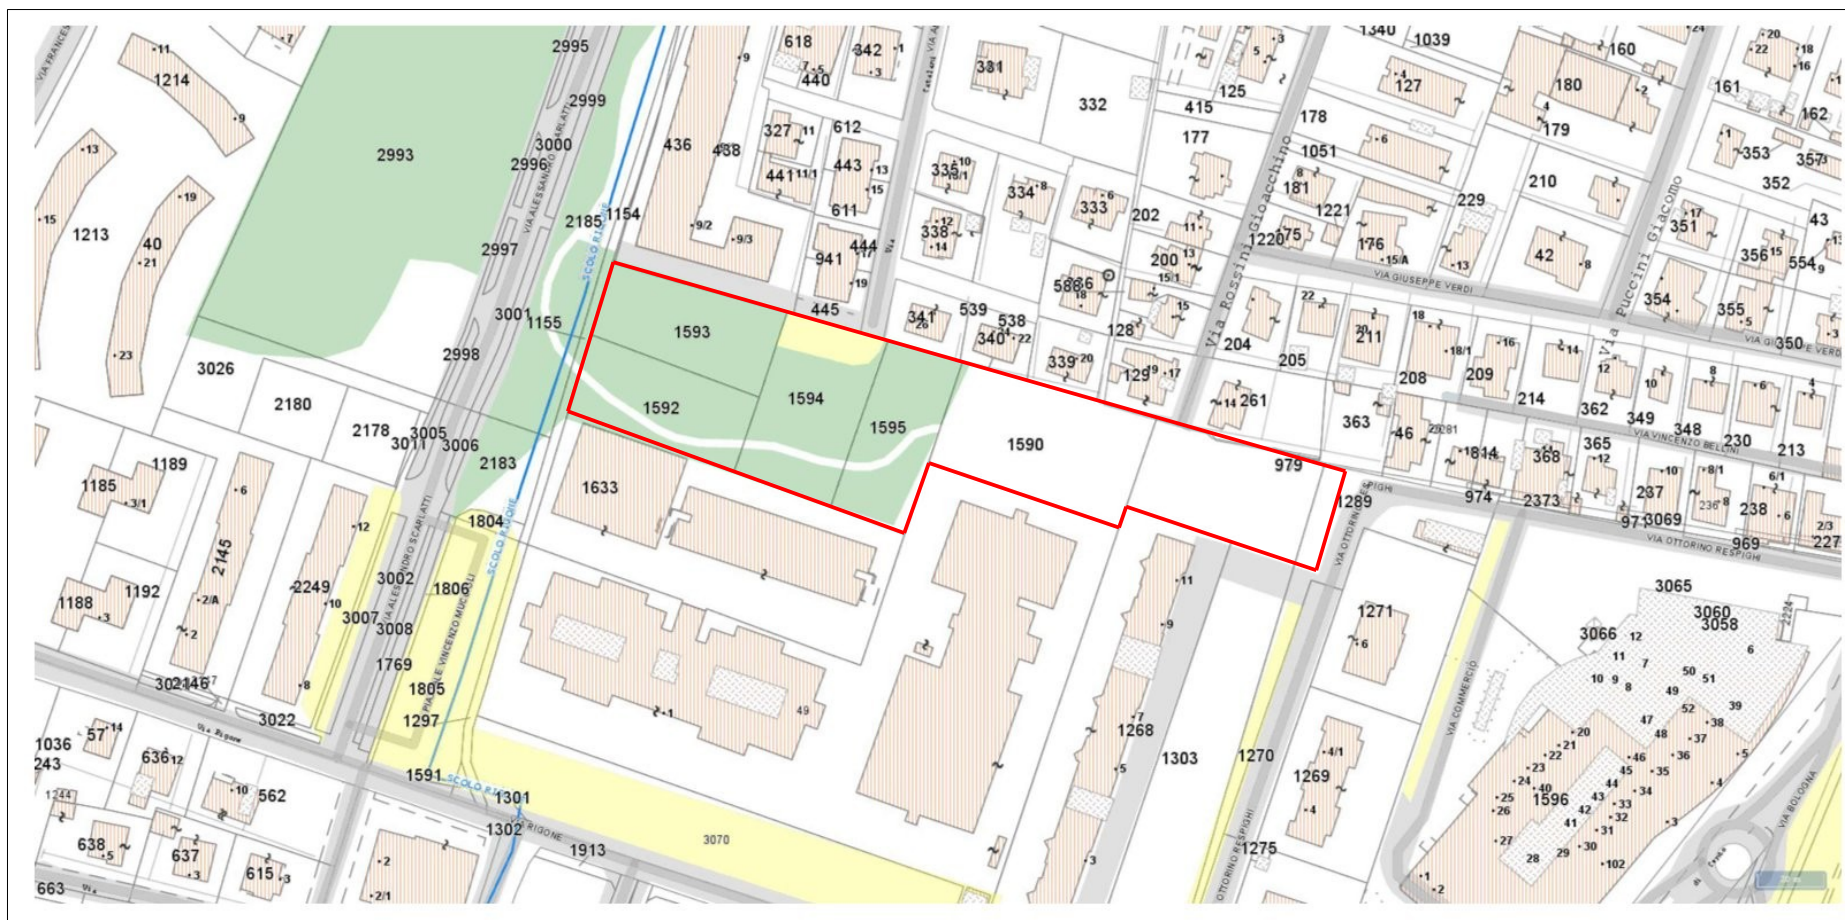

## PLANIMETRIA PARCO DEL GIGANTE

Dati dimensionali:

Porzione di Foglio 49 Mappale 979 – 1475,00 mq

Porzione di Foglio 49 Mappale 1289 – 270,00 mq

Foglio 49 Mappale 1590 – 1990,00 mq

Foglio 49 Mappale 1592 – 1278,00 mq

Foglio 49 Mappale 1593 – 2159,00 mq

Foglio 49 Mappale 1594 – 1618,00 mq

Foglio 49 Mappale 1595 – 1274,00 mq

TOTALE 10.064,00 mq