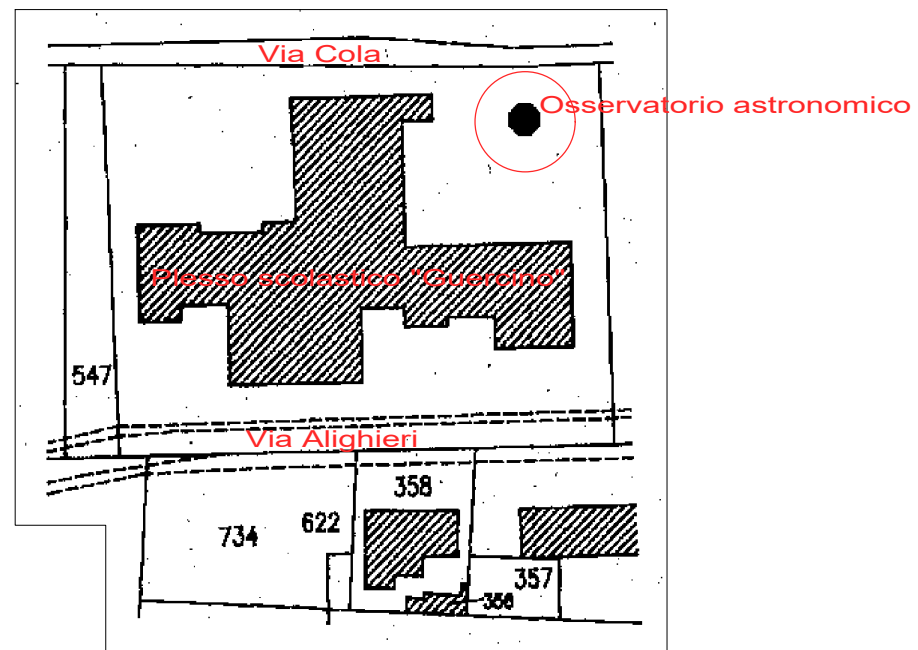

ALLEGATO 1

OSSERVATORIO ASTRONOMICO

Via Alighieri, 6 Cento

TOTALE 87,00 mq

INQUADRAMENTO CATASTALE
FG.54 MAPP.284

PIANO TERRA

PIANO PRIMO

PIANO SECONDO