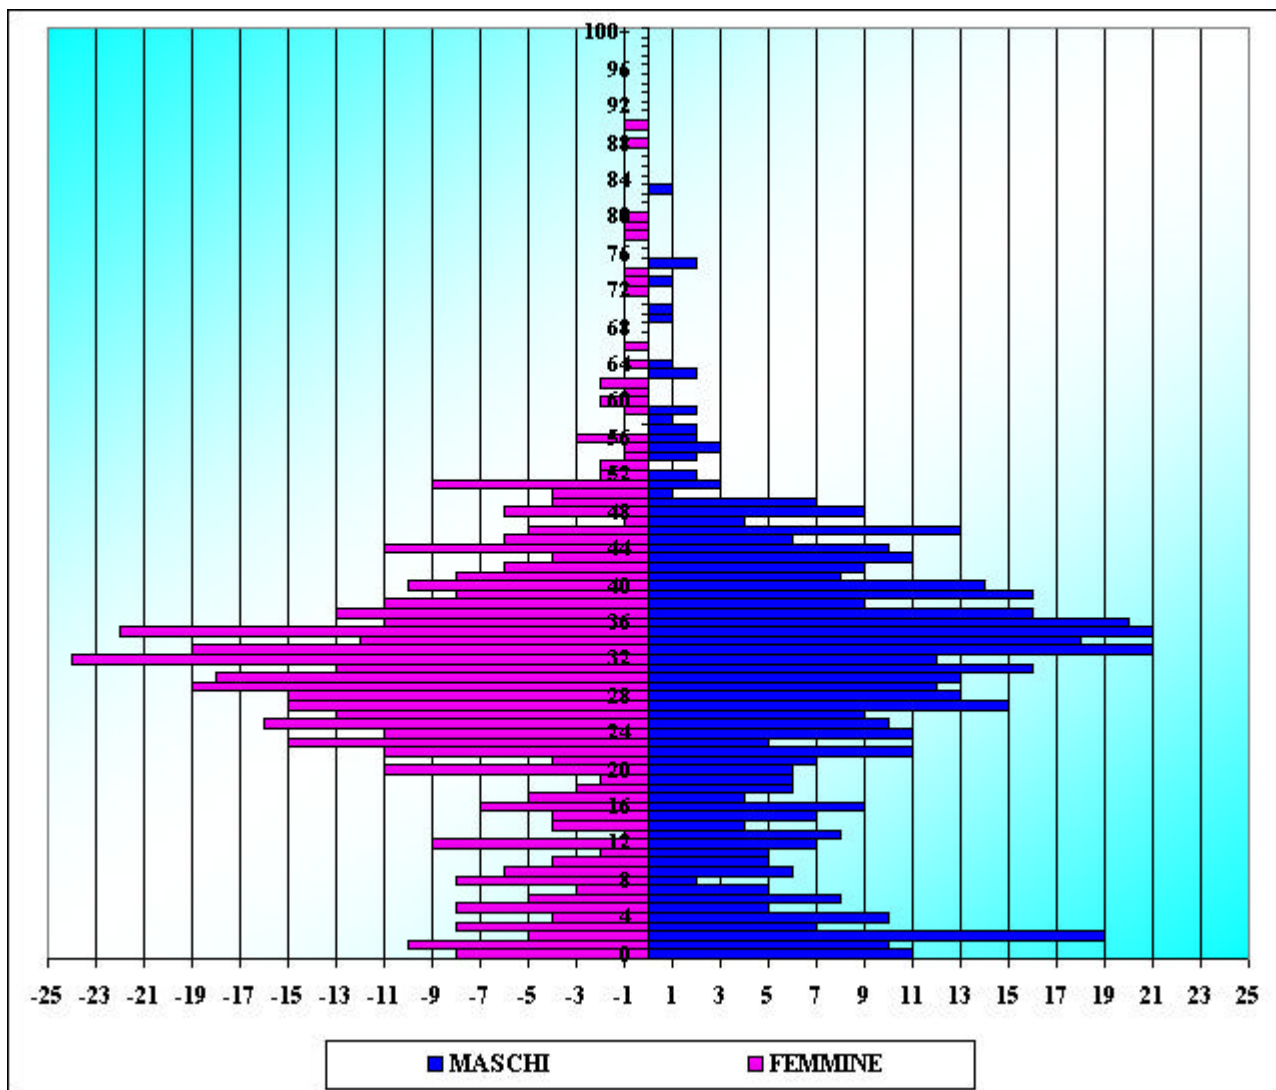

Comune di Cento
Ufficio Statistica e Censimenti

ETA'	MASCHI	FEMMINE	TOTALE
58	1		1
59	2	1	3
60		2	2
61		1	1
62		2	2
63	2		2
64	1	1	2
65			
66		1	1
67			
68			
69	1		1
70	1		1
71			
72		1	1
73	1	1	2
74		1	1
75	2		2
76			
77			
78		1	1
79		1	1
80		1	1
81			
82			
83	1		1
84			
85			
86			
87			
88		1	1
89			
90		1	1
91			
92			
93			
94			
95			
96			
97			
98			
99			
100+			
TOTALE	523	486	1.009

Comune di Cento
Ufficio Statistica e Censimenti

PIRAMIDE DELLE ETÁ

ATTENZIONE! Questi dati sono da considerarsi provvisori in quanto ancora in atto le verifiche tra l'archivio anagrafico e censimento (21/10/2001) volte a regolarizzare le posizioni discrepanti.