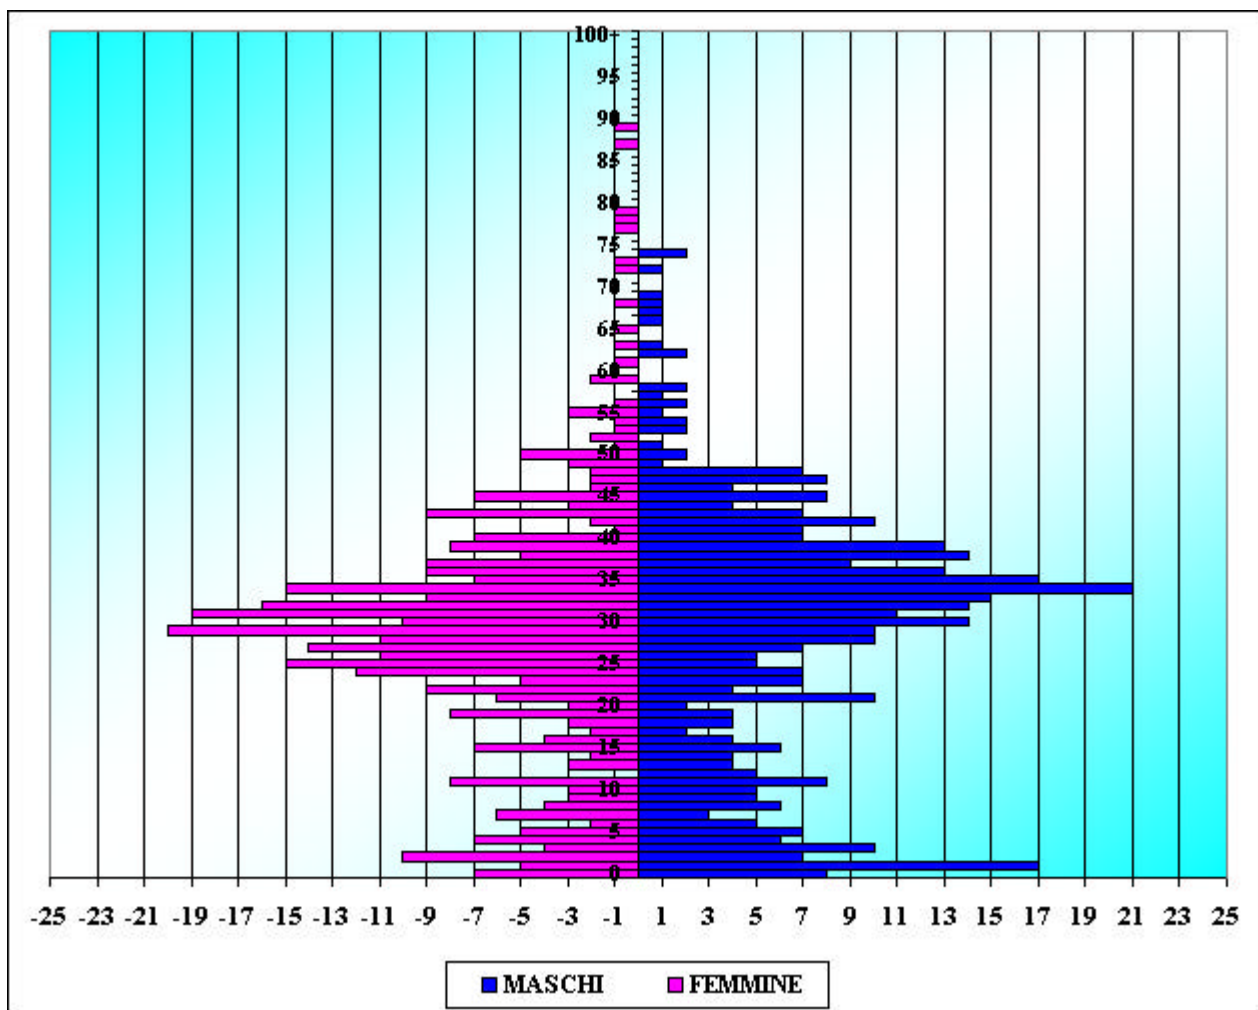

INDICATORI DEMOGRAFICI

	ETA' MEDIA	P 0 - 15	P 15 - 65	P 65 +	INDICE DI VECCHIAIA	INDICE DI DIPENDENZA
STRANIERI RESIDENTI	28,58	21,53%	76,43%	2,04%	9,5	30,8

P 0-15: Popolazione residente che al 31/12 dell'anno di riferimento ha un'età compresa tra 0 e 15 anni non compiuti.

P 15-65: Popolazione residente che al 31/12 dell'anno di riferimento ha una età compresa tra 15 e 65 anni non compiuti.

P 65+: Popolazione residente che al 31/12 dell'anno di riferimento ha una età superiore ai 65 anni compiuti.

Comune di Cento
Ufficio Statistica e Censimenti

ETA'	MASCHI	FEMMINE	TOTALE
48	7	2	9
49	1	3	4
50	2	5	7
51	1	1	2
52		2	2
53	2	1	3
54	2	1	3
55	1	3	4
56	2	1	3
57	1		1
58	2		2
59		2	2
60			
61		1	1
62	2		2
63	1	1	2
64			
65		1	1
66	1		1
67	1		1
68	1	1	2
69	1		1
70			
71			
72	1	1	2
73		1	1
74	2		2
75			
76			
77		1	1
78		1	1
79		1	1
80			
81			
82			
83			
84			
85			
86			
87		1	1
88			
89		1	1
90			
91			
92			
93			
94			
95			
96			
97			
98			

Comune di Cento
Ufficio Statistica e Censimenti

ETA'	MASCHI	FEMMINE	TOTALE
99			
100+			
TOTALE	414	371	785

PIRAMIDE DELLE ETÁ

ATTENZIONE! Questi dati sono da considerarsi provvisori in quanto ancora in atto le verifiche tra l'archivio anagrafico e censimento (21/10/2001) volte a regolarizzare le posizioni discrepanti.