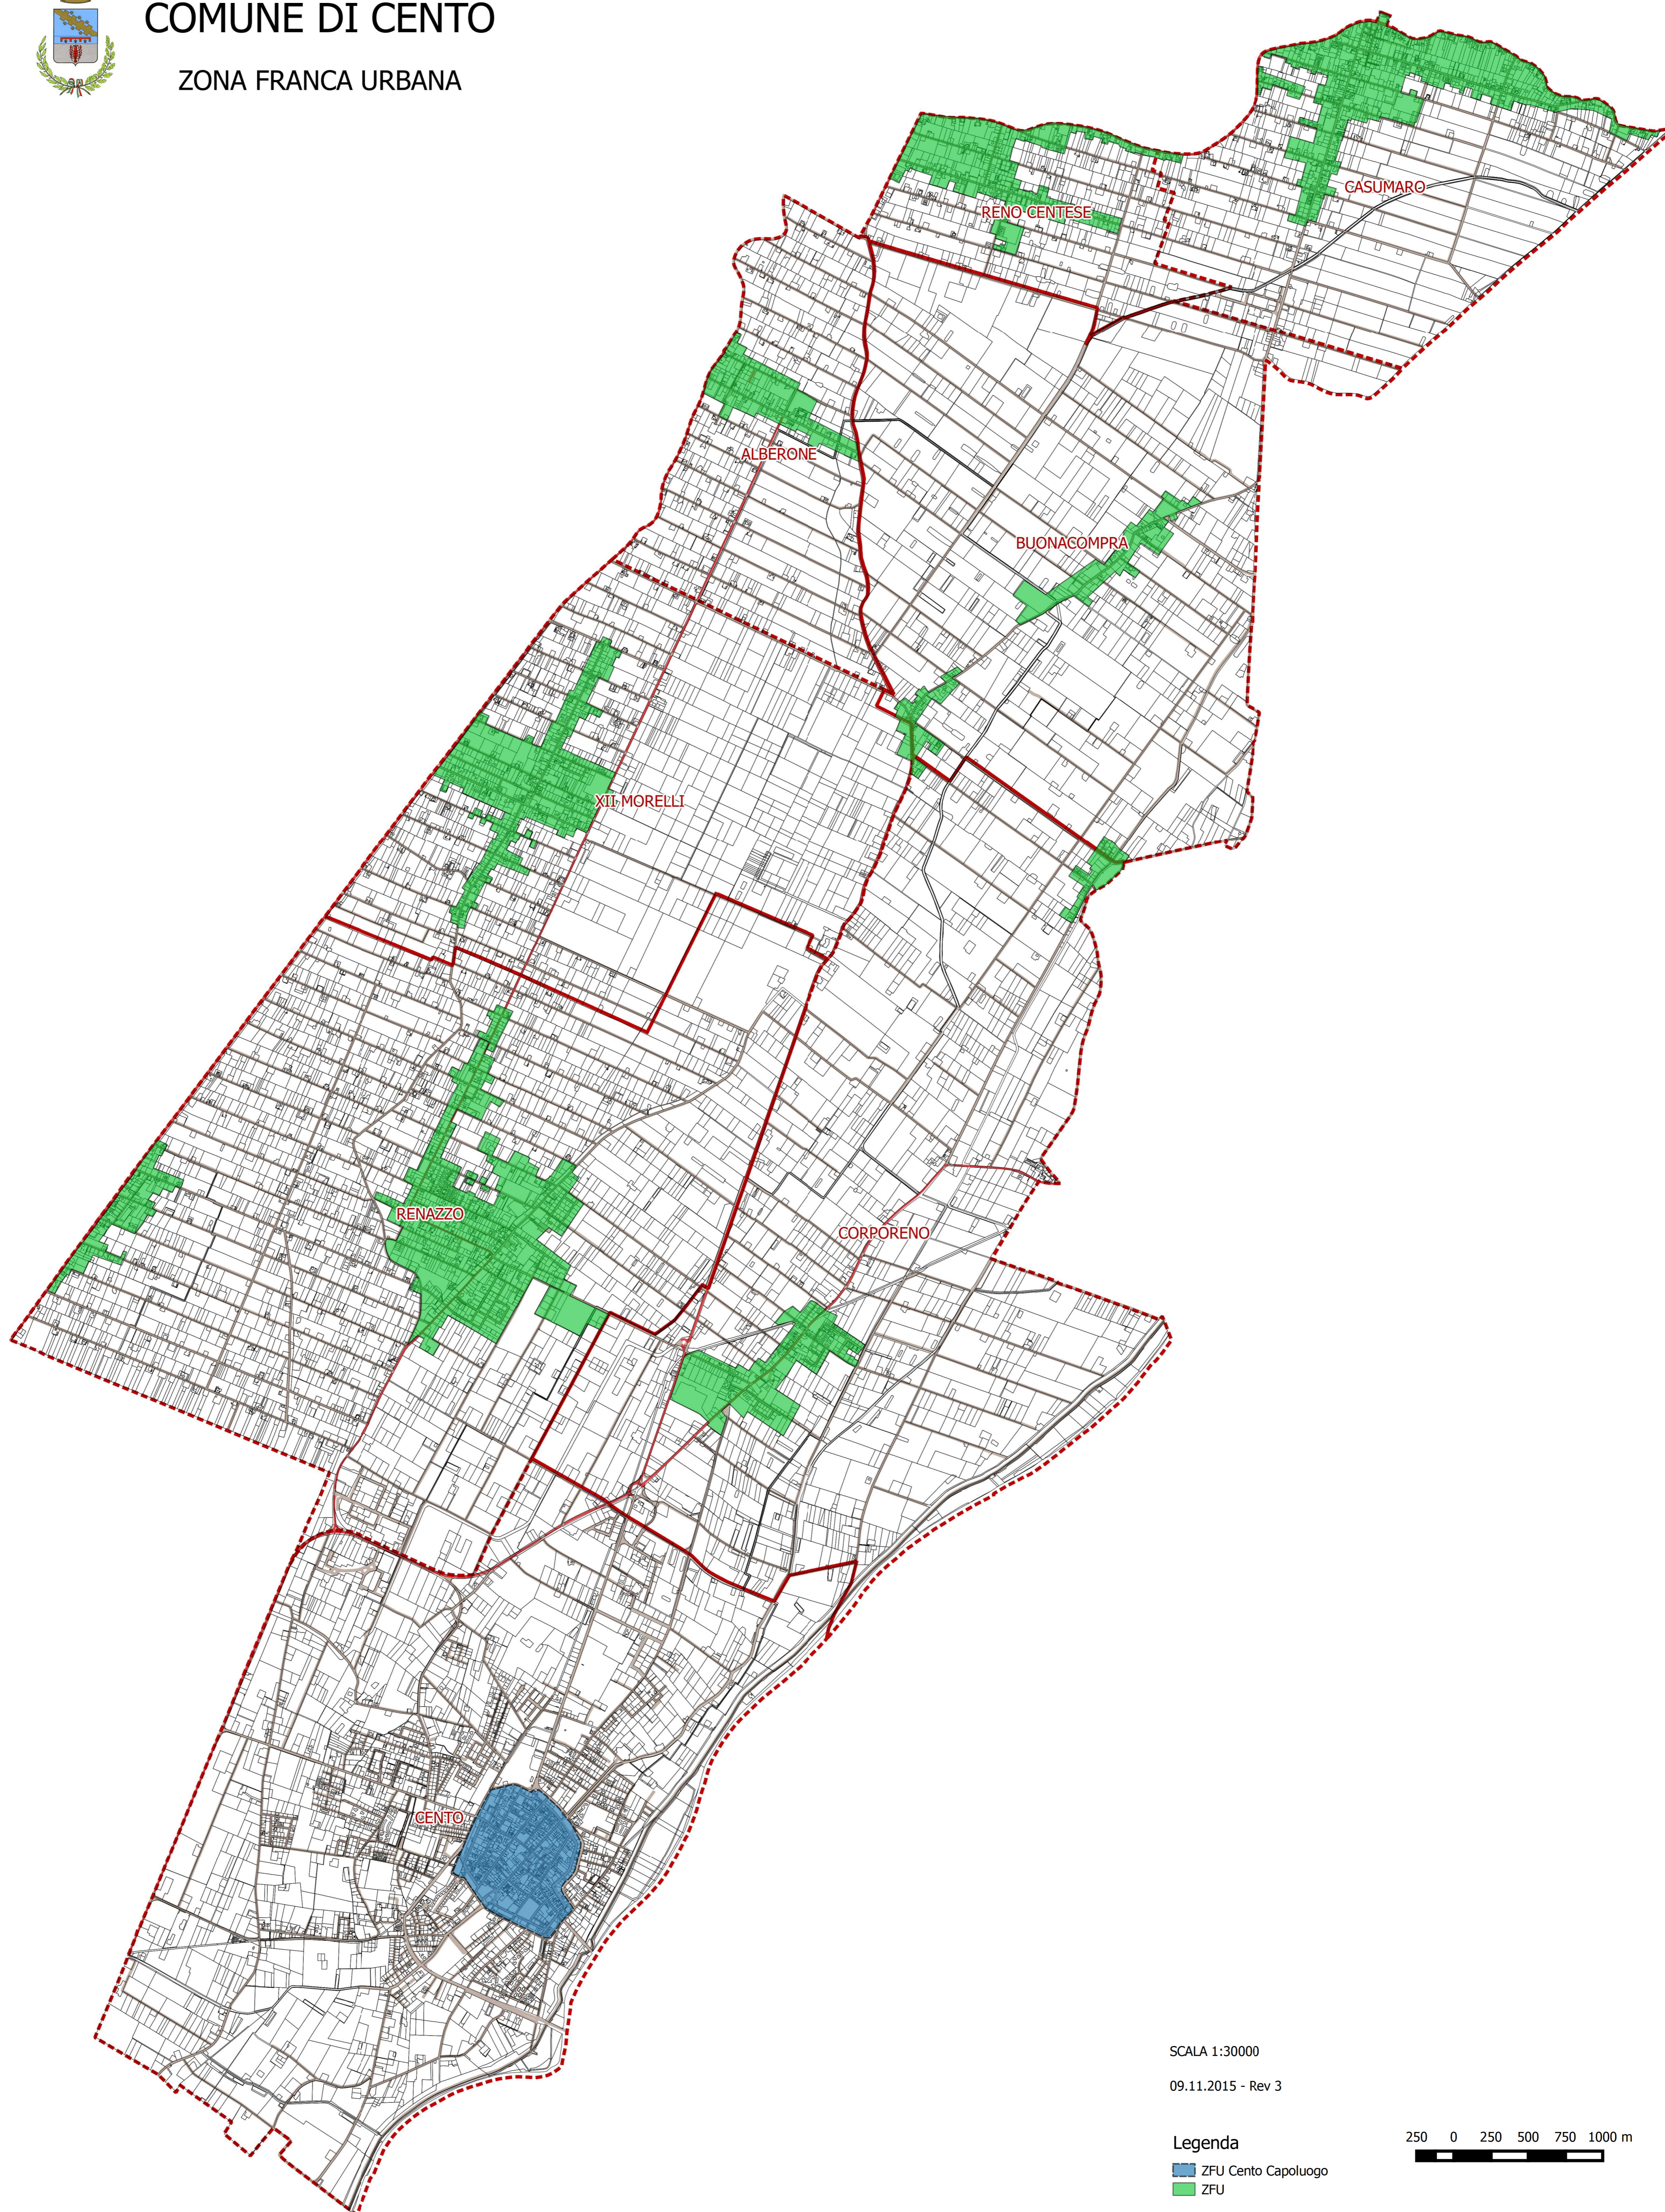

COMUNE DI CENTO

ZONA FRANCA URBANA

SCALA 1:30000

09.11.2015 - Rev 3

Legenda

- ZFU Cento Capoluogo
- ZFU

250 0 250 500 750 1000 m